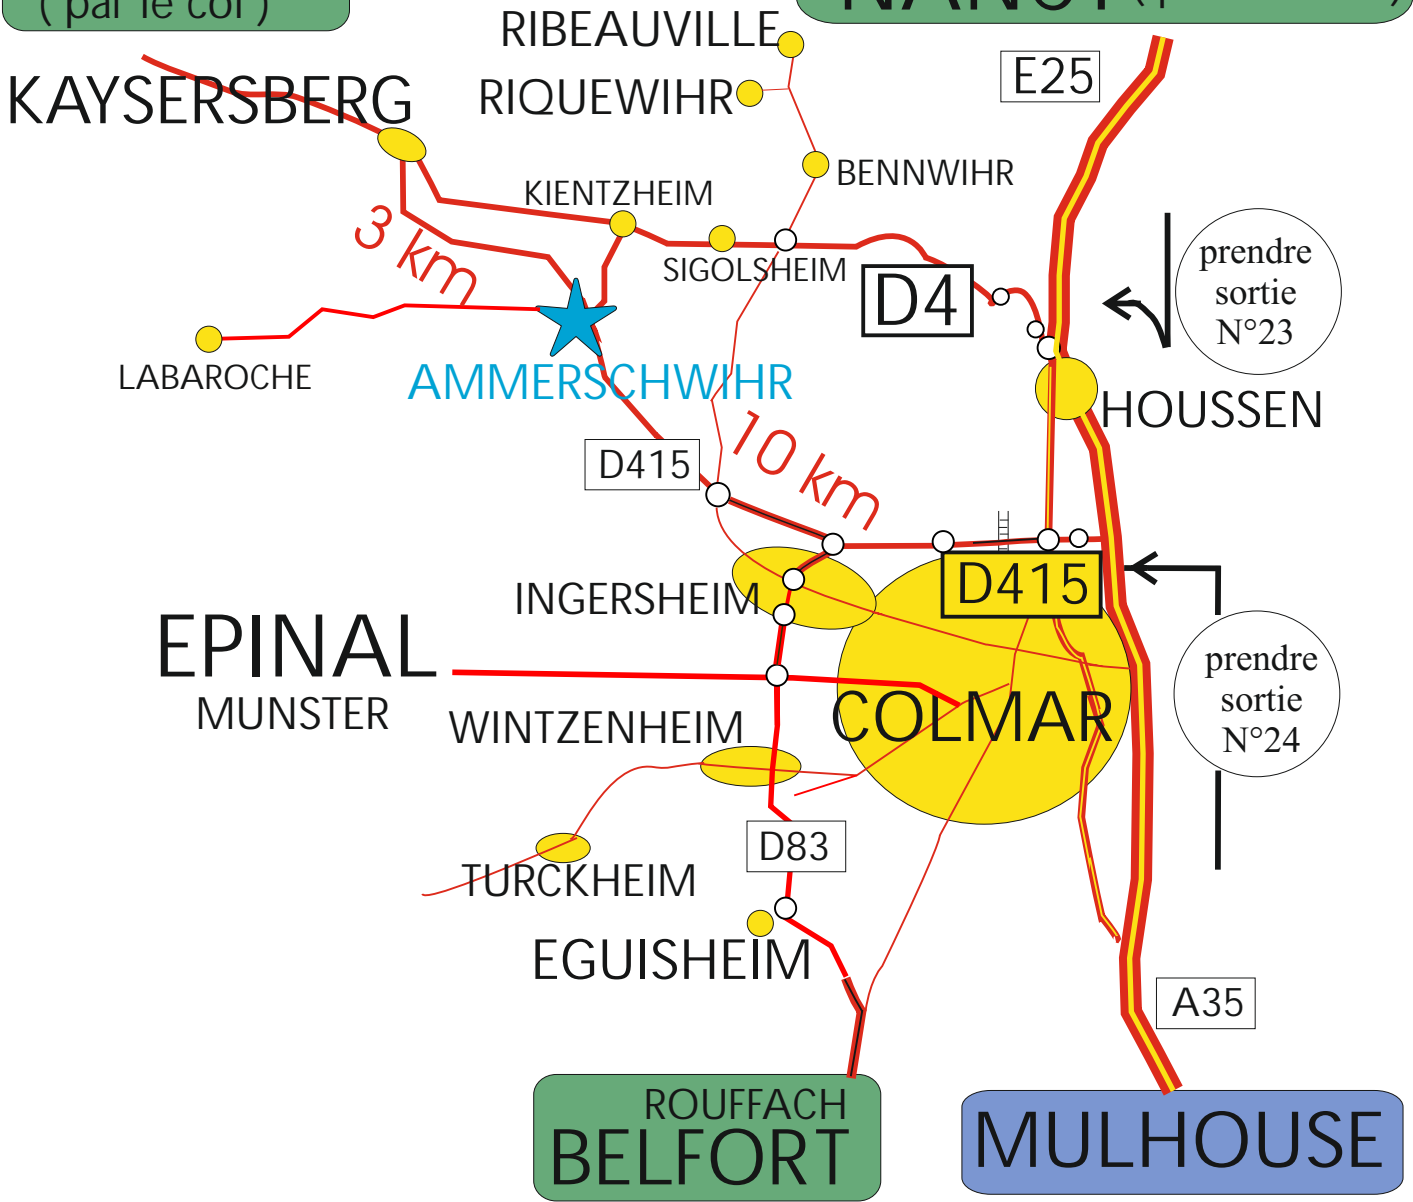

NANCY
(par le col)

STRASBOURG
NANCY (par le tunel)

KAYSERSBERG

RIBEAUVILLE

RIQUEWIHR

E25

KIENTZHEIM

BENNWIHR

3 km

SIGOLSHEIM

D4

prendre
sortie
N°23

LABAROCHÉ

AMMERSCHWIHR

HOUSSEN

D415

10 km

EPINAL

INGERSHEIM

D415

prendre
sortie
N°24

MUNSTER

WINTZENHEIM

COLMAR

TURCKHEIM

D83

EGUISHEIM

A35

ROUFFACH
BELFORT

MULHOUSE