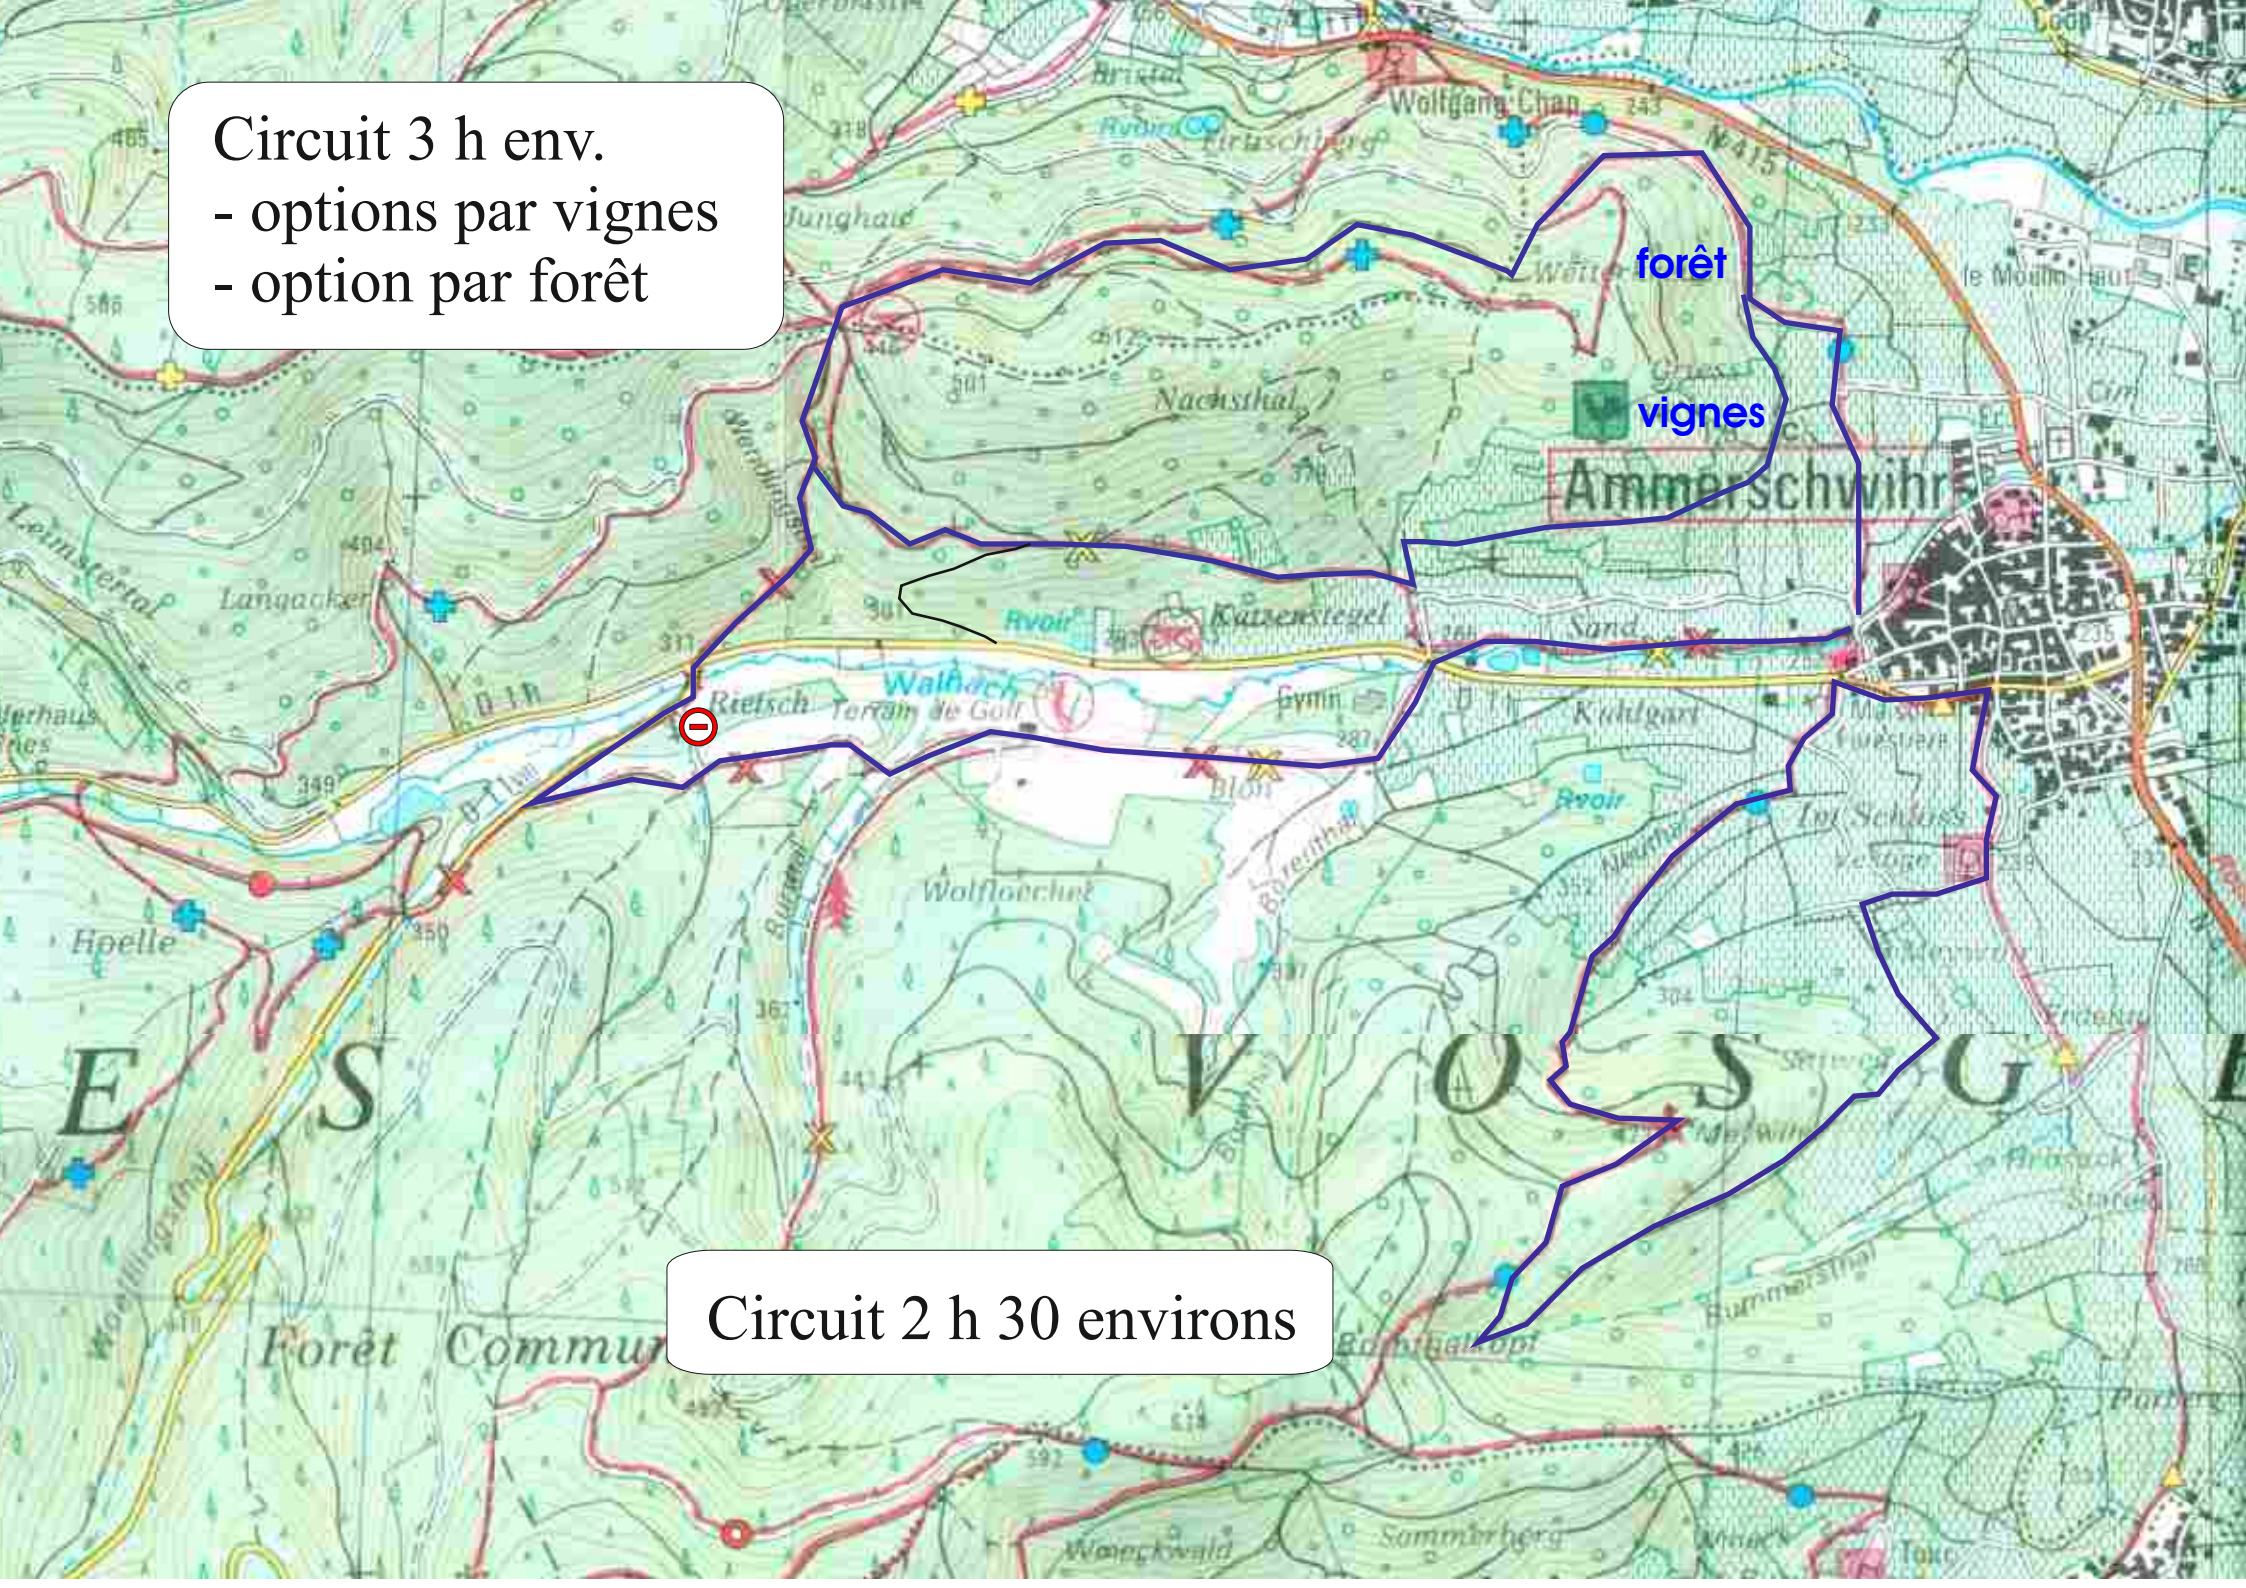

Circuit 3 h env.

- options par vignes
- option par forêt

forêt

vignes

Circuit 2 h 30 environs